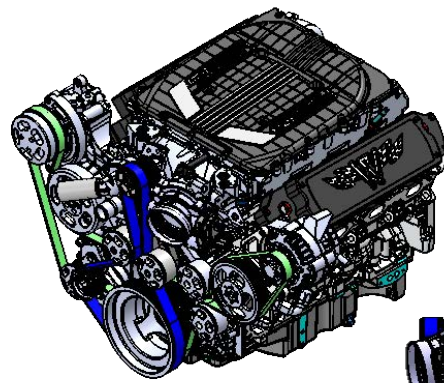

GM LT4 Tall Lid

GM LT4 Short Lid

Whipple 2.9L

GM LT5 2650

GM Gen.5 LTx Superchargers Wegner Motorsports