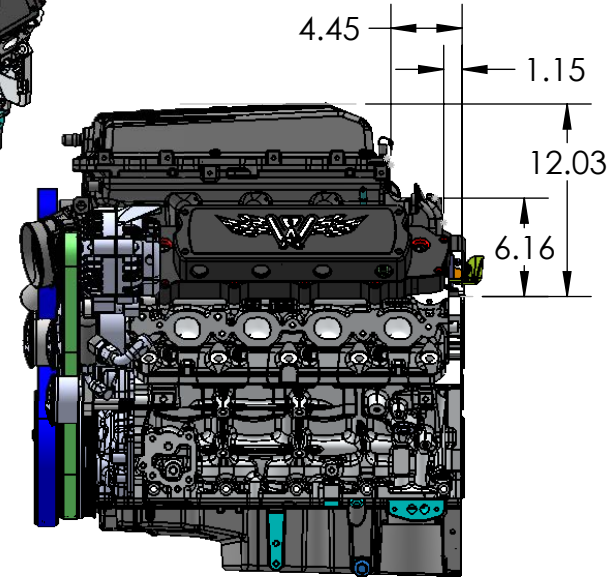

GM LT4 Tall Lid

GM LT4 Short Lid

Whipple 2.9L

GM LT5 2650

GM Gen.5 LTx Superchargers Wegner Motorsports