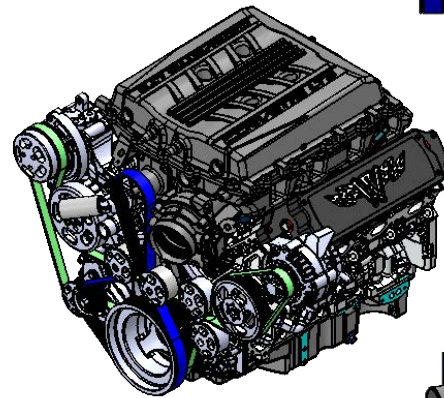

GM LT4 Tall Lid

GM LT4 Short Lid

Whipple 2.9L

GM LT5 2650

GM Gen.5 LTx Superchargers Wegner Motorsports