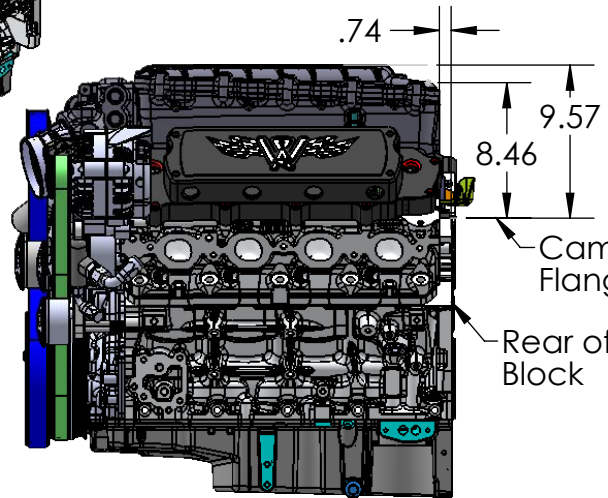

GM LT4 Tall Lid

GM LT4 Short Lid

Whipple 2.9L

GM LT5 2650

GM Gen.5 LTx Superchargers Wegner Motorsports