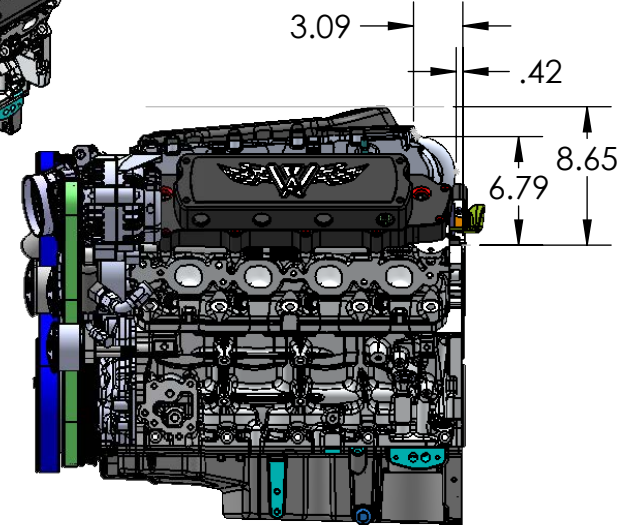

GM LT4 Tall Lid

GM LT4 Short Lid

Whipple 2.9L

GM LT5 2650

GM Gen.5 LTx Superchargers Wegner Motorsports