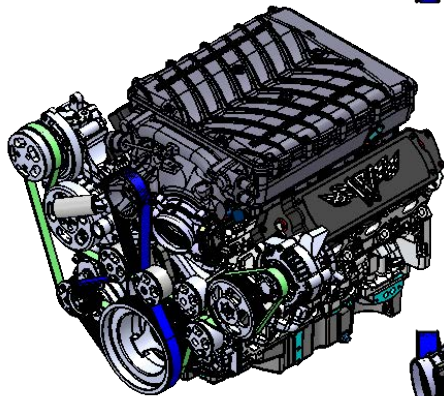

GM LT4 Tall Lid

GM LT4 Short Lid

Whipple 2.9L

GM LT5 2650

GM Gen.5 LTx Superchargers Wegner Motorsports